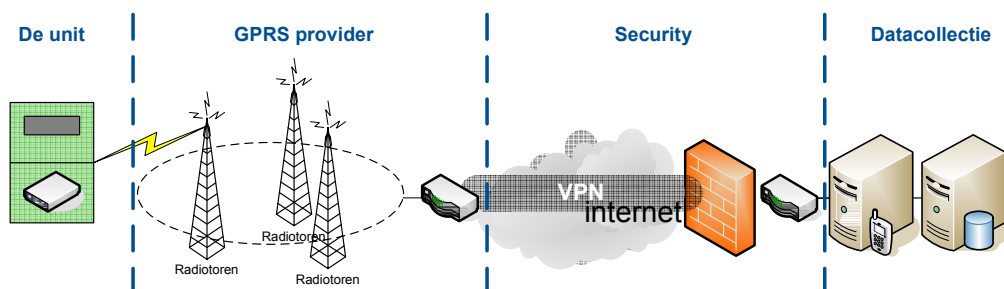

WWW.ENERGYCOLLEGE.NL

TRAINING MEETDATA COLLECTIE via GPRS

Inhoud van de training

De eigenschappen van de meetketen worden in detail behandeld. Naast de eigenschappen van een GPRS netwerk, IP-rates binnen de APN, dekking, radius, beveiligde netwerkverbindingen wordt dit gekoppeld aan praktische situaties met voorbeelden zoals meerdere meters toevoegen binnen dezelfde APN of een tweede GPRS provider voor hetzelfde AMR systeem, etcetera.

Sessie 1. Algemeen

Sessie 2. De (meet)unit

Sessie 3. GPRS provider

Sessie 4. Security

Sessie 5. Datacollectie

Vaak is men bekend met GPRS technologie in een ideale omgeving. In de praktijk is het echter waardevol om meer details te weten van de communicatietechnologie als onderdeel van het meetdata collectieproces. Of het nu gaat om samen met een GPRS provider een **eigen verbinding** op te zetten of je bent juist afhankelijk van een provider als onderdeel van de meetketen, als je de **juiste vragen** kunt **stellen** hou je zelf invloed en ben je in staat om het gewenste resultaat te behalen.